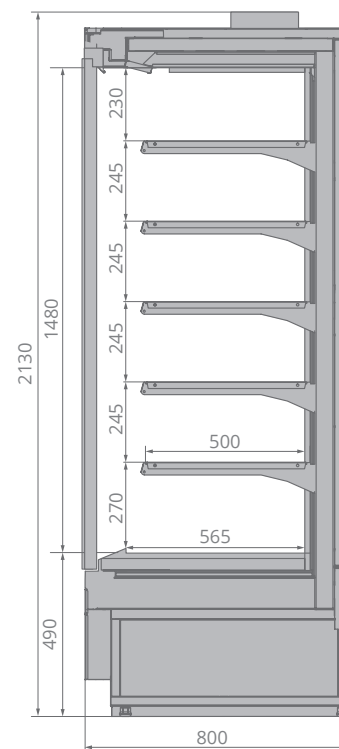

Tesey ESC PLUG-IN

Уникальные возможности экспозиции

Ультранизкий фронт*. Пять рядов полок глубиной 500 мм. Максимальная фронтальная экспозиция.

Эффектная презентация продуктов

Верхнее и вертикальное освещение кабинета. Эргономичный плоский дизайн.

Эффективное энергосбережение

Энергосберегающие двери Cisaplast, Италия. Инновационная двухуровневая система удаления конденсата.

Энергосберегающие вентиляторы.

* для оборудования со встроенным агрегатом

	$\pm C^{\circ}$	mm	mm	mm	mm				kW/24h
Tesey ESC Plug-in 125	-1...+7	1250	2080	800	1320	3,88	0,96	500	13,8
Tesey ESC Plug-in 190	-1...+7	1875	2080	800	1945	5,83	1,44	500	18,0
Tesey ESC Plug-in 250	-1...+7	2500	2080	800	2570	7,75	1,90	500	22,0

Компания Brandford™ оставляет за собой право вносить изменения в технические характеристики и дизайн продукции без предварительного уведомления.

BRANDFORD

www.brandford.ru

Офис продаж

Москва, 115230, Варшавское шоссе,
дом 47, корпус 4 (11 этаж)
Тел.: +7 (495) 234 98 75, 8 (800) 333 98 75

Завод

Кострома, 156001,
улица Московская, дом 105
Тел.: +7 (4942) 41 12 91