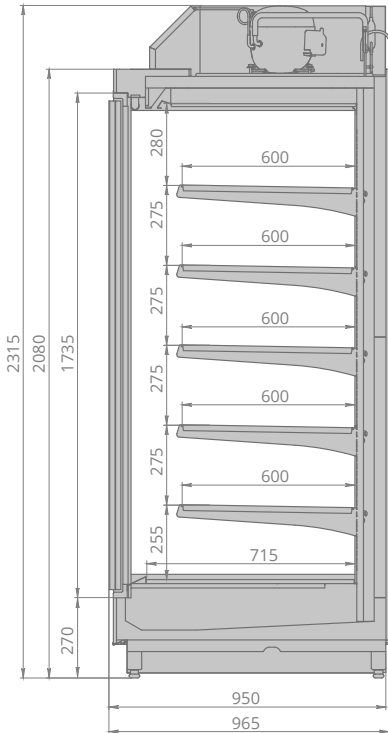

CRONOX ESC

CRONOX.2080.950 ESC

CRONOX.2080.800 ESC

CRONOX.2080.700 ESC

	±C°	mm	mm	mm	mm	m²	m²	mm	kW/24h
CRONOX 2080.950 ESC 125	-1...+7	1250	2315	950	1330	4,70	1,3	600	5,8
CRONOX 2080.950 ESC 190	-1...+7	1875	2315	950	1955	7,00	1,9	600	10,5
CRONOX 2080.950 ESC 250	-1...+7	2500	2315	950	2580	9,40	2,5	600	11,5
CRONOX 2080.950 ESC 375	-1...+7	3750	2315	950	3830	14,10	3,8	600	14,9
CRONOX 2080.800 ESC 125	-1...+7	1250	2315	800	1330	3,85	1,0	500	5,8
CRONOX 2080.800 ESC 190	-1...+7	1875	2315	800	1955	5,80	1,5	500	10,5
CRONOX 2080.800 ESC 250	-1...+7	2500	2315	800	2580	7,70	2,0	500	11,5
CRONOX 2080.800 ESC 375	-1...+7	3750	2315	800	3830	11,60	3,0	500	14,9
CRONOX 2080.700 ESC 125	-1...+7	1250	2315	700	1330	3,10	0,8	400	5,8
CRONOX 2080.700 ESC 190	-1...+7	1875	2315	700	1955	4,63	1,2	400	10,5
CRONOX 2080.700 ESC 250	-1...+7	2500	2315	700	2580	6,16	1,6	400	11,5
CRONOX 2080.700 ESC 375	-1...+7	3750	2315	700	3830	9,28	2,4	400	14,9

Компания Brandford™ оставляет за собой право вносить изменения в технические характеристики и дизайн продукции без предварительного уведомления.

BRANDFORD

www.brandford.ru

Офис продаж

Москва, 115230, Варшавское шоссе,
дом 47, корпус 4 (11 этаж)
Тел.: +7 (495) 234 98 75, 8 (800) 333 98 75

Завод

Кострома, 141112,
улица Московская, дом 105
Тел.: +7 (4942) 41 12 91