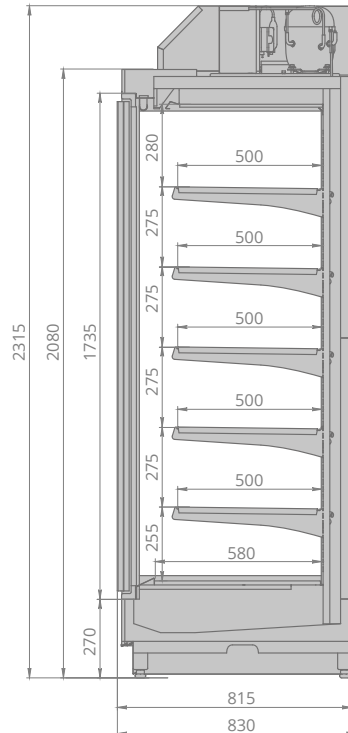

CRONOX ESC

CRONOX.2080.950 ESC

CRONOX.2080.800 ESC

CRONOX.2080.700 ESC

	±C°	mm	mm	mm	mm	m²	m²	mm	kW/24h
CRONOX 2080.950 ESC 125	-1...+7	1250	2315	950	1330	4,70	1,3	600	5,8
CRONOX 2080.950 ESC 190	-1...+7	1875	2315	950	1955	7,00	1,9	600	10,5
CRONOX 2080.950 ESC 250	-1...+7	2500	2315	950	2580	9,40	2,5	600	11,5
CRONOX 2080.950 ESC 375	-1...+7	3750	2315	950	3830	14,10	3,8	600	14,9
CRONOX 2080.800 ESC 125	-1...+7	1250	2315	800	1330	3,85	1,0	500	5,8
CRONOX 2080.800 ESC 190	-1...+7	1875	2315	800	1955	5,80	1,5	500	10,5
CRONOX 2080.800 ESC 250	-1...+7	2500	2315	800	2580	7,70	2,0	500	11,5
CRONOX 2080.800 ESC 375	-1...+7	3750	2315	800	3830	11,60	3,0	500	14,9
CRONOX 2080.700 ESC 125	-1...+7	1250	2315	700	1330	3,10	0,8	400	5,8
CRONOX 2080.700 ESC 190	-1...+7	1875	2315	700	1955	4,63	1,2	400	10,5
CRONOX 2080.700 ESC 250	-1...+7	2500	2315	700	2580	6,16	1,6	400	11,5
CRONOX 2080.700 ESC 375	-1...+7	3750	2315	700	3830	9,28	2,4	400	14,9

Компания Brandford™ оставляет за собой право вносить изменения в технические характеристики и дизайн продукции без предварительного уведомления.

BRANDFORD

www.brandford.ru

Офис продаж

Москва, 115230, Варшавское шоссе,
дом 47, корпус 4 (11 этаж)
Тел.: +7 (495) 234 98 75, 8 (800) 333 98 75

Завод

Кострома, 141112,
улица Московская, дом 105
Тел.: +7 (4942) 41 12 91