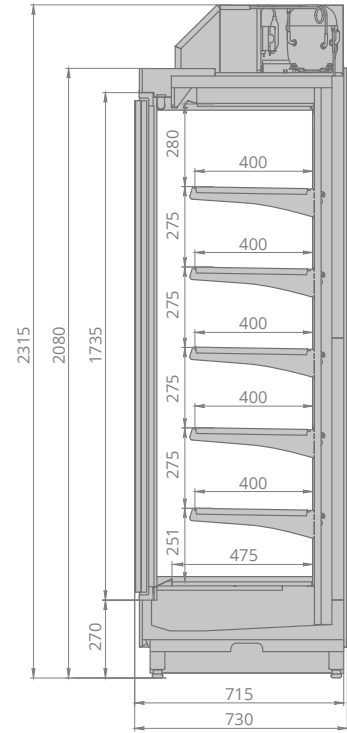

CRONOX ESC

CRONOX.2080.950 ESC

CRONOX.2080.800 ESC

CRONOX.2080.700 ESC

	±C°	mm	mm	mm	mm	m²	m²	mm	kW/24h
CRONOX 2080.950 ESC 125	-1...+7	1250	2315	950	1330	4,70	1,3	600	5,8
CRONOX 2080.950 ESC 190	-1...+7	1875	2315	950	1955	7,00	1,9	600	10,5
CRONOX 2080.950 ESC 250	-1...+7	2500	2315	950	2580	9,40	2,5	600	11,5
CRONOX 2080.950 ESC 375	-1...+7	3750	2315	950	3830	14,10	3,8	600	14,9
CRONOX 2080.800 ESC 125	-1...+7	1250	2315	800	1330	3,85	1,0	500	5,8
CRONOX 2080.800 ESC 190	-1...+7	1875	2315	800	1955	5,80	1,5	500	10,5
CRONOX 2080.800 ESC 250	-1...+7	2500	2315	800	2580	7,70	2,0	500	11,5
CRONOX 2080.800 ESC 375	-1...+7	3750	2315	800	3830	11,60	3,0	500	14,9
CRONOX 2080.700 ESC 125	-1...+7	1250	2315	700	1330	3,10	0,8	400	5,8
CRONOX 2080.700 ESC 190	-1...+7	1875	2315	700	1955	4,63	1,2	400	10,5
CRONOX 2080.700 ESC 250	-1...+7	2500	2315	700	2580	6,16	1,6	400	11,5
CRONOX 2080.700 ESC 375	-1...+7	3750	2315	700	3830	9,28	2,4	400	14,9

Компания Brandford™ оставляет за собой право вносить изменения в технические характеристики и дизайн продукции без предварительного уведомления.

BRANDFORD

www.brandford.ru

Офис продаж

Москва, 115230, Варшавское шоссе,
дом 47, корпус 4 (11 этаж)
Тел.: +7 (495) 234 98 75, 8 (800) 333 98 75

Завод

Кострома, 141112,
улица Московская, дом 105
Тел.: +7 (4942) 41 12 91