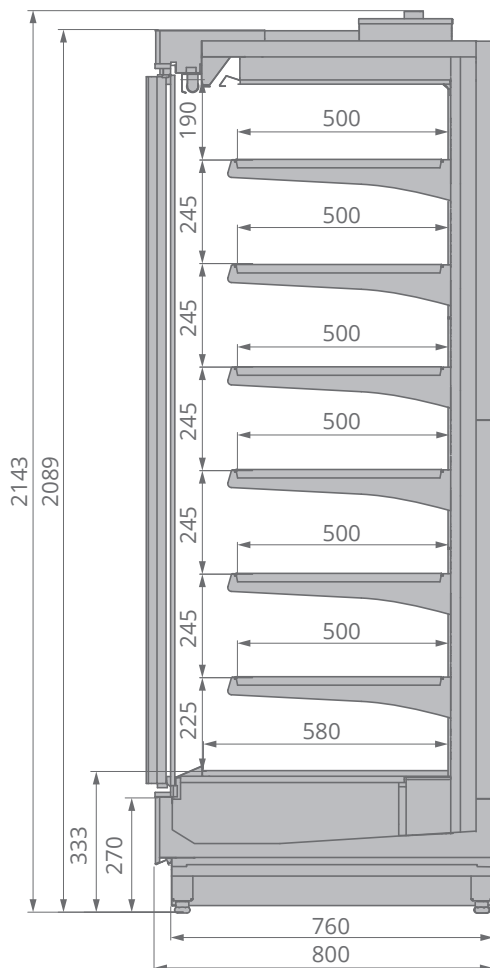

Tesey Slim ESC

Tesey Slim ESC

Максимально эффективное использование полезного объема

Функциональный дизайн. Увеличены возможности выкладки.

Максимально открытая фронтальная экспозиция

Минималистичный дизайн стеклянных дверей. Безупречная стыковка в линию. Эргономичный плоский дизайн.

	$\pm C^{\circ}$	
Выносное холодообеспечение	+1...+7 °C +3...+7°C -1...+2°C	404A

Tesey Slim ESC

	$\pm C^{\circ}$	 mm	 mm	 mm	 mm	 m ²	 m ³	 mm	 kW	kW/24h
Tesey Slim 2080 ESC 125	-1...+5	1250	2143	800	1330	3,85	1,0	500	0,59	1,13
Tesey Slim 2080 ESC 190	-1...+5	1875	2143	800	1955	5,80	1,5	500	0,78	1,69
Tesey Slim 2080 ESC 250	-1...+5	2500	2143	800	2580	7,70	2,0	500	1,08	2,26
Tesey Slim 2080 ESC 375	-1...+5	3750	2143	800	3830	11,60	3,0	500	1,56	3,38