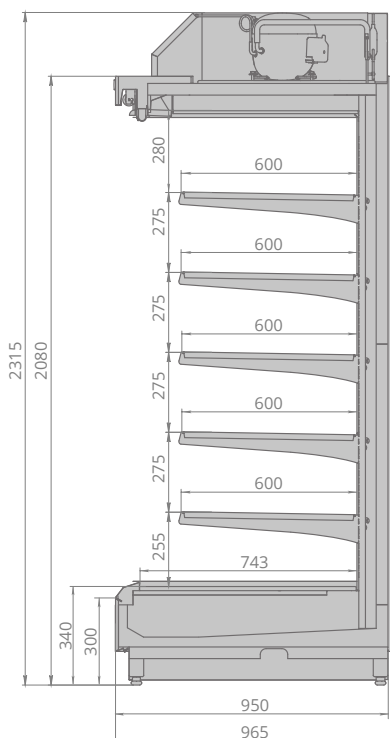

CRONOX

CRONOX.2080.950

CRONOX.2080.800

CRONOX.2080.700

	±C°	mm	mm	mm	mm	m³	m³	mm	kW/24h
CRONOX 2080.950 125	-1...+7	1250	2315	950	1330	4,70	1,3	600	13,0
CRONOX 2080.950 190	-1...+7	1875	2315	950	1955	7,00	1,9	600	15,7
CRONOX 2080.950 250	-1...+7	2500	2315	950	2580	9,40	2,5	600	26,1
CRONOX 2080.950 375	-1...+7	3750	2315	950	3830	14,10	3,8	600	30,5
CRONOX 2080.800 125	-1...+7	1250	2315	800	1330	3,85	1,0	500	13,0
CRONOX 2080.800 190	-1...+7	1875	2315	800	1955	5,80	1,5	500	15,7
CRONOX 2080.800 250	-1...+7	2500	2315	800	2580	7,70	2,0	500	26,1
CRONOX 2080.800 375	-1...+7	3750	2315	800	3830	11,60	3,0	500	30,5
CRONOX 2080.700 125	-1...+7	1250	2315	715	1330	3,10	0,8	400	13,0
CRONOX 2080.700 190	-1...+7	1875	2315	715	1955	4,63	1,2	400	15,7
CRONOX 2080.700 250	-1...+7	2500	2315	715	2580	6,16	1,6	400	26,1
CRONOX 2080.700 375	-1...+7	3750	2315	715	3830	9,28	2,4	400	30,5