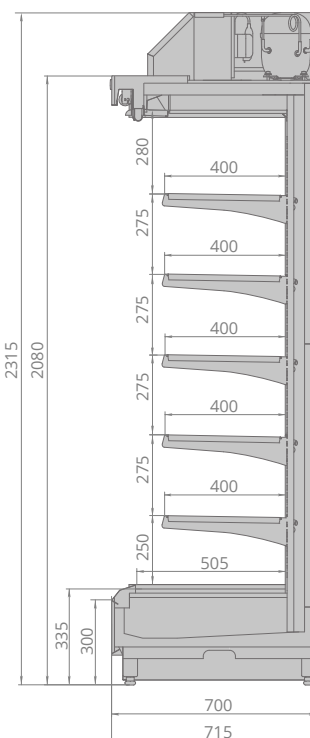

CRONOX

CRONOX.2080.950

CRONOX.2080.800

CRONOX.2080.700

	±C°	mm	mm	mm	mm	m³	m³	mm	kW/24h
CRONOX 2080.950 125	-1...+7	1250	2315	950	1330	4,70	1,3	600	13,0
CRONOX 2080.950 190	-1...+7	1875	2315	950	1955	7,00	1,9	600	15,7
CRONOX 2080.950 250	-1...+7	2500	2315	950	2580	9,40	2,5	600	26,1
CRONOX 2080.950 375	-1...+7	3750	2315	950	3830	14,10	3,8	600	30,5
CRONOX 2080.800 125	-1...+7	1250	2315	800	1330	3,85	1,0	500	13,0
CRONOX 2080.800 190	-1...+7	1875	2315	800	1955	5,80	1,5	500	15,7
CRONOX 2080.800 250	-1...+7	2500	2315	800	2580	7,70	2,0	500	26,1
CRONOX 2080.800 375	-1...+7	3750	2315	800	3830	11,60	3,0	500	30,5
CRONOX 2080.700 125	-1...+7	1250	2315	715	1330	3,10	0,8	400	13,0
CRONOX 2080.700 190	-1...+7	1875	2315	715	1955	4,63	1,2	400	15,7
CRONOX 2080.700 250	-1...+7	2500	2315	715	2580	6,16	1,6	400	26,1
CRONOX 2080.700 375	-1...+7	3750	2315	715	3830	9,28	2,4	400	30,5