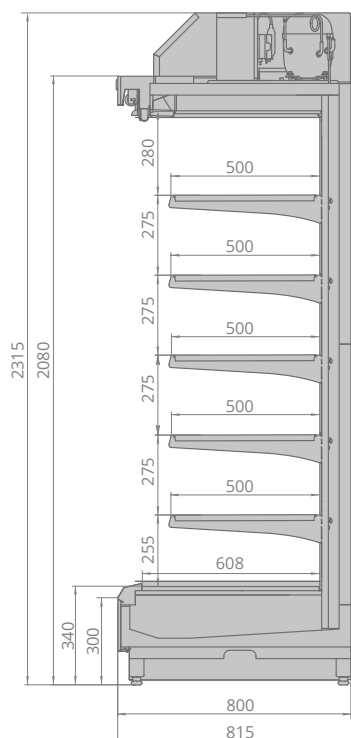

CRONOX

CRONOX.2080.950

CRONOX.2080.800

CRONOX.2080.700

	±C°	mm	mm	mm	mm	m³	m³	mm	kW/24h
CRONOX 2080.950 125	-1...+7	1250	2315	950	1330	4,70	1,3	600	13,0
CRONOX 2080.950 190	-1...+7	1875	2315	950	1955	7,00	1,9	600	15,7
CRONOX 2080.950 250	-1...+7	2500	2315	950	2580	9,40	2,5	600	26,1
CRONOX 2080.950 375	-1...+7	3750	2315	950	3830	14,10	3,8	600	30,5
CRONOX 2080.800 125	-1...+7	1250	2315	800	1330	3,85	1,0	500	13,0
CRONOX 2080.800 190	-1...+7	1875	2315	800	1955	5,80	1,5	500	15,7
CRONOX 2080.800 250	-1...+7	2500	2315	800	2580	7,70	2,0	500	26,1
CRONOX 2080.800 375	-1...+7	3750	2315	800	3830	11,60	3,0	500	30,5
CRONOX 2080.700 125	-1...+7	1250	2315	715	1330	3,10	0,8	400	13,0
CRONOX 2080.700 190	-1...+7	1875	2315	715	1955	4,63	1,2	400	15,7
CRONOX 2080.700 250	-1...+7	2500	2315	715	2580	6,16	1,6	400	26,1
CRONOX 2080.700 375	-1...+7	3750	2315	715	3830	9,28	2,4	400	30,5