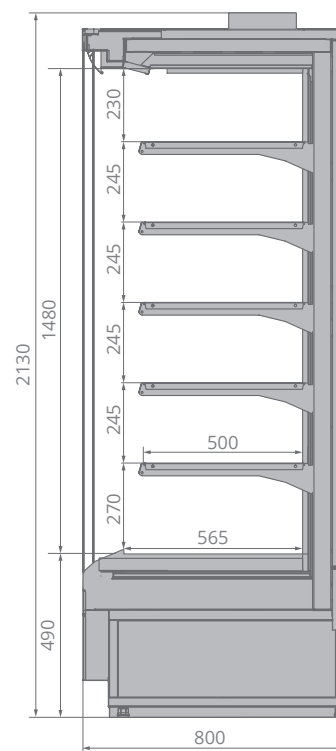

Tesey PLUG-IN

Tesey PLUG-IN

Уникальные возможности экспозиции

Ультра низкий фронт. Пять рядов полок глубиной 500 мм. Максимальная фронтальная экспозиция.

Эффектная презентация продуктов

Верхнее и вертикальное освещение кабинета. Эргономичный плоский дизайн.

Эффективное энергосбережение

Инновационная двухуровневая система удаления конденсата. Энергосберегающие вентиляторы.

	$\pm C^{\circ}$	 mm	 mm	 mm	 mm	 m ³	 m ³	 mm	kW/24h
Tesey Plug-In 125	+1...+7	1250	2130	800	1320	3,9	1,0	500	22,5
Tesey Plug-In 190	+1...+7	1875	2130	800	1945	5,8	1,4	500	28,5
Tesey Plug-In 250	+1...+7	2500	2130	800	2570	7,8	1,9	500	41,5